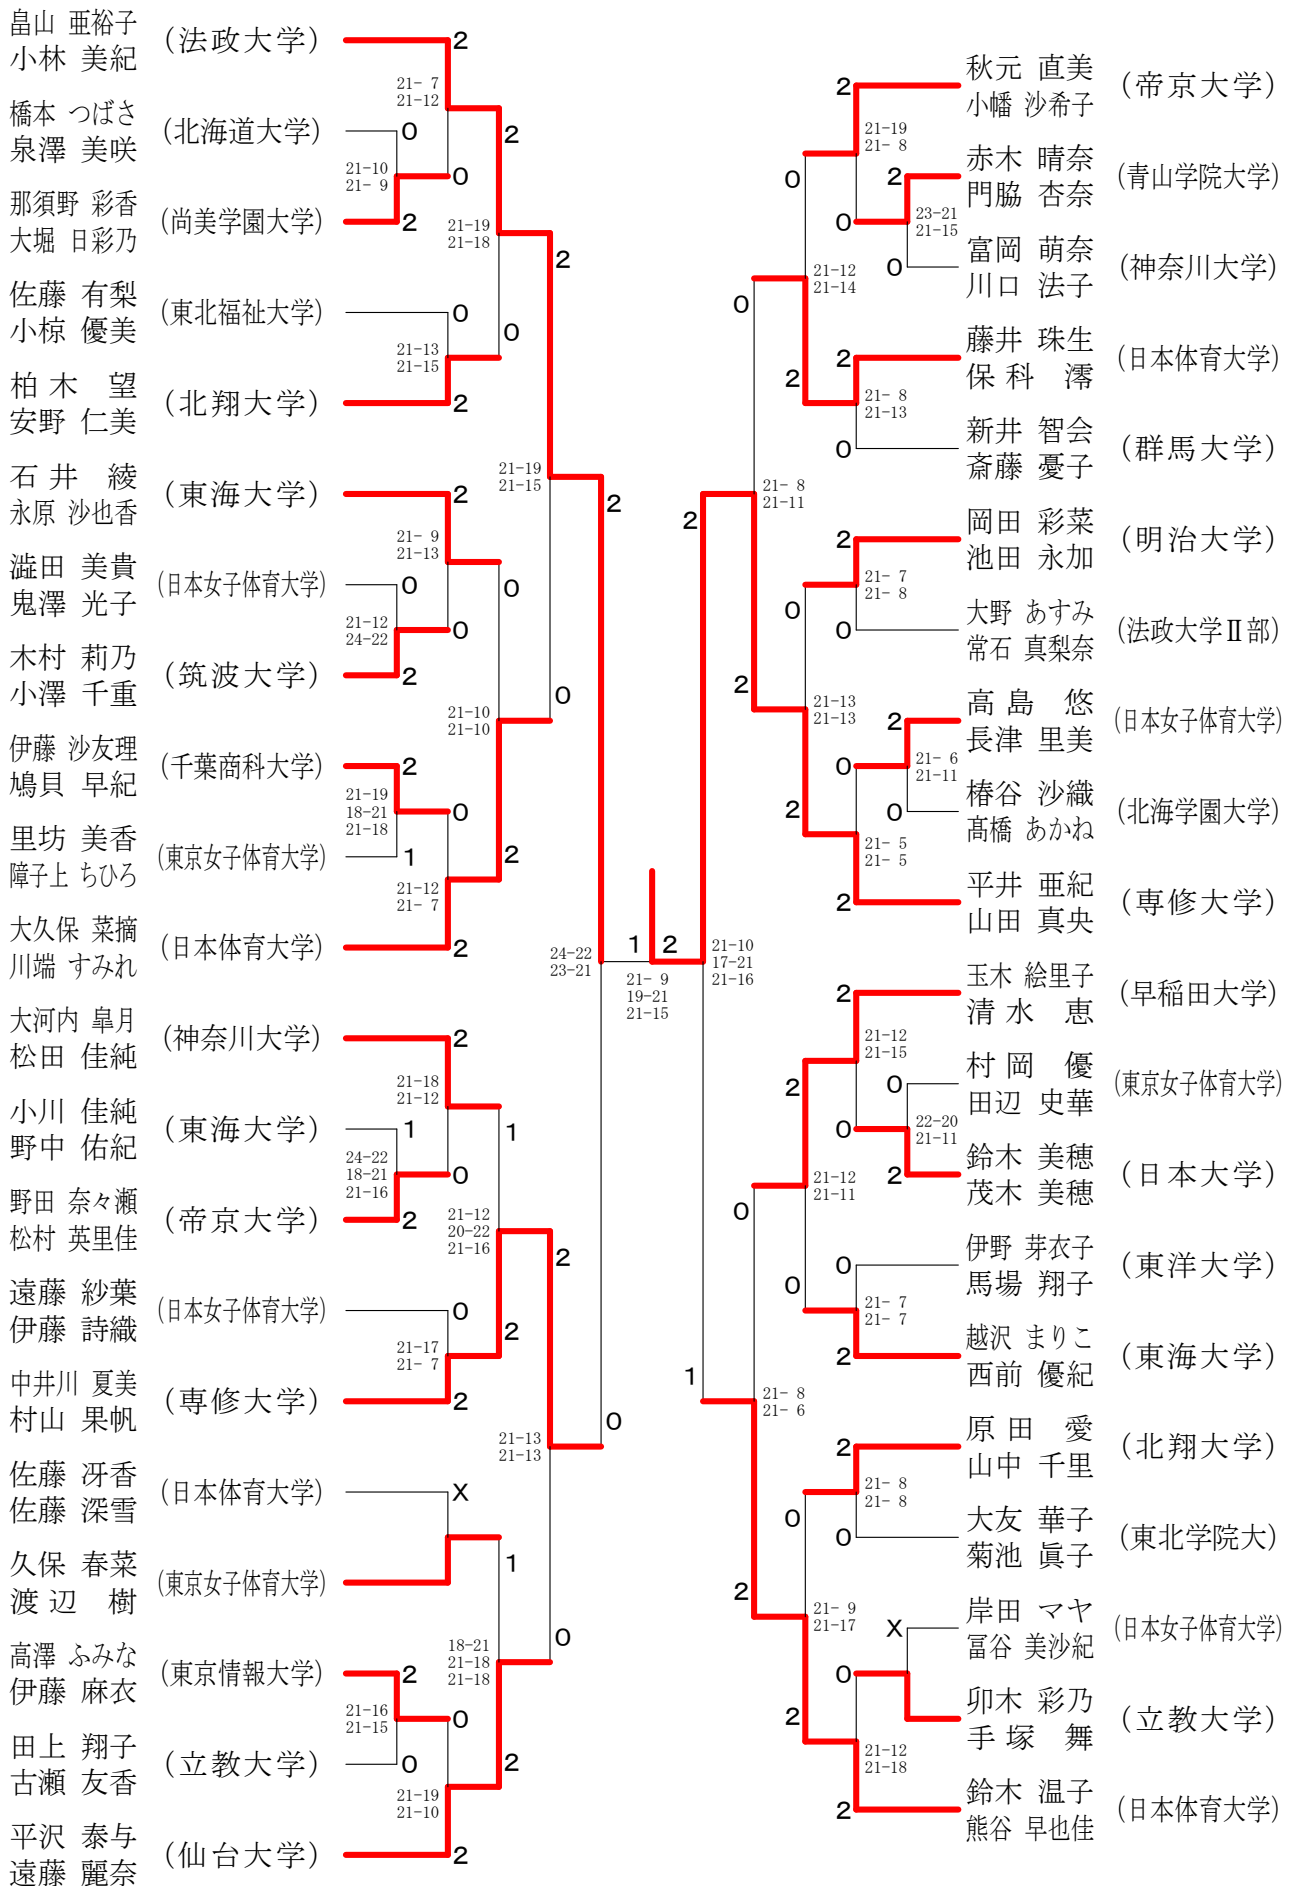

第55回東日本学生バドミントン選手権大会個人戦

平成24年9月2日-7日 北海道立体育センター

女子ダブルスー1

第55回東日本学生バドミントン選手権大会個人戦

平成24年9月2日-7日 北海道立体育センター

女子ダブルス-2

亀田 楓 (早稲田大学)	2	21-9 21-12	2	鍋井 彩果 (専修大学)	2	21-12 21-12
関川 容子				植木 実璃奈		
餘目 聡美 (日本体育大学)	0	21-16 21-10	2	佐藤 絢香 (関東学院大学)	0	21-8 21-12
五十嵐 由希				清水 真理子		
大城 椎菜 (東海大学)	2	21-4 21-18	2	加藤 梨穂 (神奈川大学)	2	21-8 21-16
増田 恵美				佐々木 まゆ		
黒沢 奈菜 (筑波大学)	2	21-7 17-21 21-8	0	有高 李佐子 (慶應義塾大学)	0	21-6 21-10
前田 香沙美				岸本 裕紀子		
佐脇 香織 (東洋大学)	1	21-13 21-13	0	阿部 美紀 (東洋大学)	2	21-9 21-10
高橋 眞紀子				鈴木 虹南		
岩島 綾美 (札幌大学)	0	21-7 21-17	0	濱松 ひかる (東京経済大学)	1	9-21 21-16 21-19
田畑 夏実				広岡 由真		
田中 杏奈 (東京女子体育大学)	2	21-14 21-15	0	斉藤 えりか (日本女子体育大学)	2	21-13 21-12
関根 恵利花				高野 綾菜		
遠藤 祐香 (仙台大学)	0	21-9 22-20	1	阿部 梨奈 (日本体育大学)	0	21-9 21-14
樋場 美里				岩本 江莉香		
古瀬 朱見 (日本大学)	2	21-11 18-21 21-8	0	北 はるな (法政大学)	2	26-24 16-21 21-13
若木 杏珠				窓場 由加奈		
松田 遥子 (千葉商科大学)	2	21-17 21-14	0	野村 有美 (北翔大学)	2	21-12 21-14
山下 公子				本田 恵利奈		
瀬川 桜子 (明治大学)	2	21-12 21-7	2	宗 愛子 (東京情報大学)	2	21-11 21-16
木村 瞳				榎本 琴海		
宮住 美由紀 (日本女子体育大学)	0	21-11 21-11	0	黒子 絢菜 (青山学院大学)	0	21-6 21-18
井出 陽子				大籬 章代		
大堀 あまね (日本体育大学)	2	21-9 21-11	2	中森 夕葵 (立教大学)	2	21-18 14-21 21-17
河野 彩香				大島 唯		
齋藤 真優子 (東北福祉大学)	2	19-21 22-20 21-8	0	中島 沙織 (帝京大学)	2	15-21 21-15 21-15
山本 未来				三木 佑希子		
齊藤 里穂 (獨協大学)	1	21-8 21-12	2	松原 怜美 (北海学園大学)	1	21-17 21-7
早川 智菜美				安藤 理奈		
金子 りさ (玉川大学)	0	21-10 21-13	2	清川 里香 (東京女子体育大学)	0	21-9 21-9
市川 笑里				守屋 朱莉		
坂井 莉野 (帝京大学)	2	21-16 21-18	0	鈴木 萌 (明治大学)	2	21-16 21-12
関根 由美花				久保 沙織		
佐藤 詩織 (東京女子体育大学)	2	21-7 17-21 21-13	0	島 智佳 (日本女子体育大学)	0	21-9 21-13
中根 好美				辻 しのぶ		
鈴木 小百合 (北翔大学)	1	21-12 21-5	0	前田 奈穂 (東海大学)	2	21-4 21-11
田鎖 沙耶				齋藤 美紀		
逸見 奈月 (神奈川大学)	2		2	浦谷 夏未 (専修大学)	2	
仲内 彩				篠田 未来		

第55回東日本学生バドミントン選手権大会個人戦

平成24年9月2日-7日 北海道立体育センター

女子ダブルス-3

第55回東日本学生バドミントン選手権大会個人戦

平成24年9月2日-7日 北海道立体育センター

女子ダブルス-4