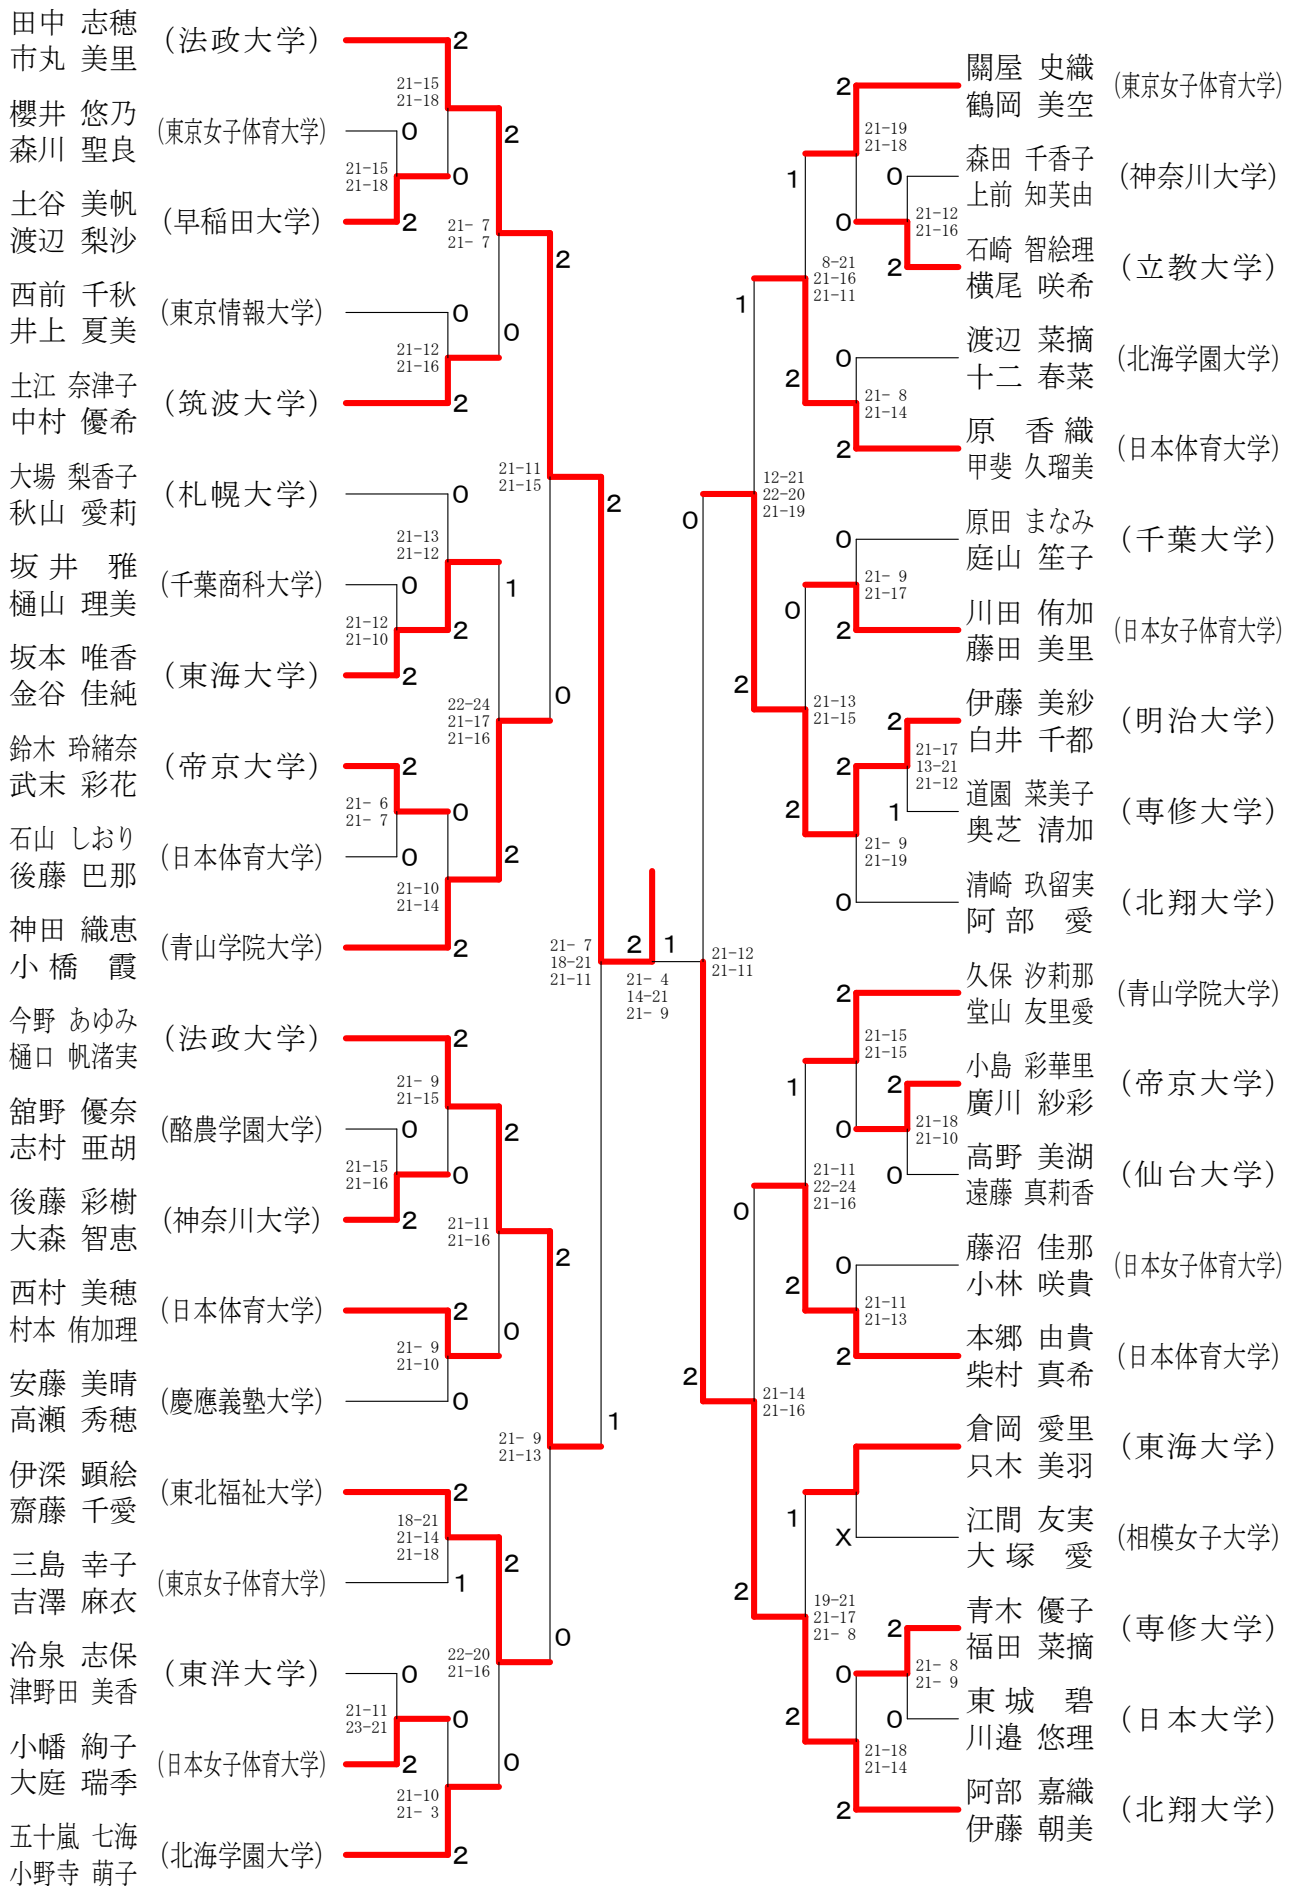

第55回東日本学生バドミントン選手権大会個人戦

平成24年9月2日-7日 北海道立体育センター

女子ダブルスー1

第55回東日本学生バドミントン選手権大会個人戦

平成24年9月2日-7日 北海道立体育センター

女子ダブルス-2

亀田 楓 (早稲田大学)	2	21-9 21-12	2	鍋井 彩果 (専修大学)	2	21-12 21-12
関川 容子				植木 実璃奈		
餘目 聡美 (日本体育大学)	0	21-16 21-10	2	佐藤 絢香 (関東学院大学)	0	21-8 21-12
五十嵐 由希				清水 真理子		
大城 椎菜 (東海大学)	2	21-4 21-18	2	加藤 梨穂 (神奈川大学)	2	21-8 21-16
増田 恵美				佐々木 まゆ		
黒沢 奈菜 (筑波大学)	2	21-7 17-21 21-8	0	有高 李佐子 (慶應義塾大学)	0	21-6 21-10
前田 香沙美				岸本 裕紀子		
佐脇 香織 (東洋大学)	1	21-13 21-13	0	阿部 美紀 (東洋大学)	2	21-9 21-10
高橋 眞紀子				鈴木 虹南		
岩島 綾美 (札幌大学)	0	21-7 21-17	0	濱松 ひかる (東京経済大学)	1	9-21 21-16 21-19
田畑 夏実				広岡 由真		
田中 杏奈 (東京女子体育大学)	2	21-14 21-15	0	斉藤 えりか (日本女子体育大学)	2	21-13 21-12
関根 恵利花				高野 綾菜		
遠藤 祐香 (仙台大学)	0	21-9 22-20	1	阿部 梨奈 (日本体育大学)	0	21-9 21-14
樋場 美里				岩本 江莉香		
古瀬 朱見 (日本大学)	2	21-11 18-21 21-8	0	北 はるな (法政大学)	2	26-24 16-21 21-13
若木 杏珠				窓場 由加奈		
松田 遥子 (千葉商科大学)	2	21-17 21-14	0	野村 有美 (北翔大学)	2	21-12 21-14
山下 公子				本田 恵利奈		
瀬川 桜子 (明治大学)	2	21-12 21-7	2	宗 愛子 (東京情報大学)	2	21-11 21-16
木村 瞳				榎本 琴海		
宮住 美由紀 (日本女子体育大学)	0	21-11 21-11	0	黒子 絢菜 (青山学院大学)	0	21-6 21-18
井出 陽子				大籬 章代		
大堀 あまね (日本体育大学)	2	21-9 21-11	2	中森 夕葵 (立教大学)	2	21-18 14-21 21-17
河野 彩香				大島 唯		
齋藤 真優子 (東北福祉大学)	2	19-21 22-20 21-8	0	中島 沙織 (帝京大学)	2	15-21 21-15 21-15
山本 未来				三木 佑希子		
齊藤 里穂 (獨協大学)	1	21-8 21-12	2	松原 怜美 (北海学園大学)	1	21-17 21-7
早川 智菜美				安藤 理奈		
金子 りさ (玉川大学)	0	21-10 21-13	2	清川 里香 (東京女子体育大学)	0	21-9 21-9
市川 笑里				守屋 朱莉		
坂井 莉野 (帝京大学)	2	21-16 21-18	0	鈴木 萌 (明治大学)	2	21-16 21-12
関根 由美花				久保 沙織		
佐藤 詩織 (東京女子体育大学)	2	21-7 17-21 21-13	0	島 智佳 (日本女子体育大学)	0	21-9 21-13
中根 好美				辻 しのぶ		
鈴木 小百合 (北翔大学)	1	21-12 21-5	0	前田 奈穂 (東海大学)	2	21-4 21-11
田鎖 沙耶				齋藤 美紀		
逸見 奈月 (神奈川大学)	2		2	浦谷 夏未 (専修大学)	2	
仲内 彩				篠田 未来		

第55回東日本学生バドミントン選手権大会個人戦

平成24年9月2日-7日 北海道立体育センター

女子ダブルス-3

第55回東日本学生バドミントン選手権大会個人戦

平成24年9月2日-7日 北海道立体育センター

女子ダブルス-4