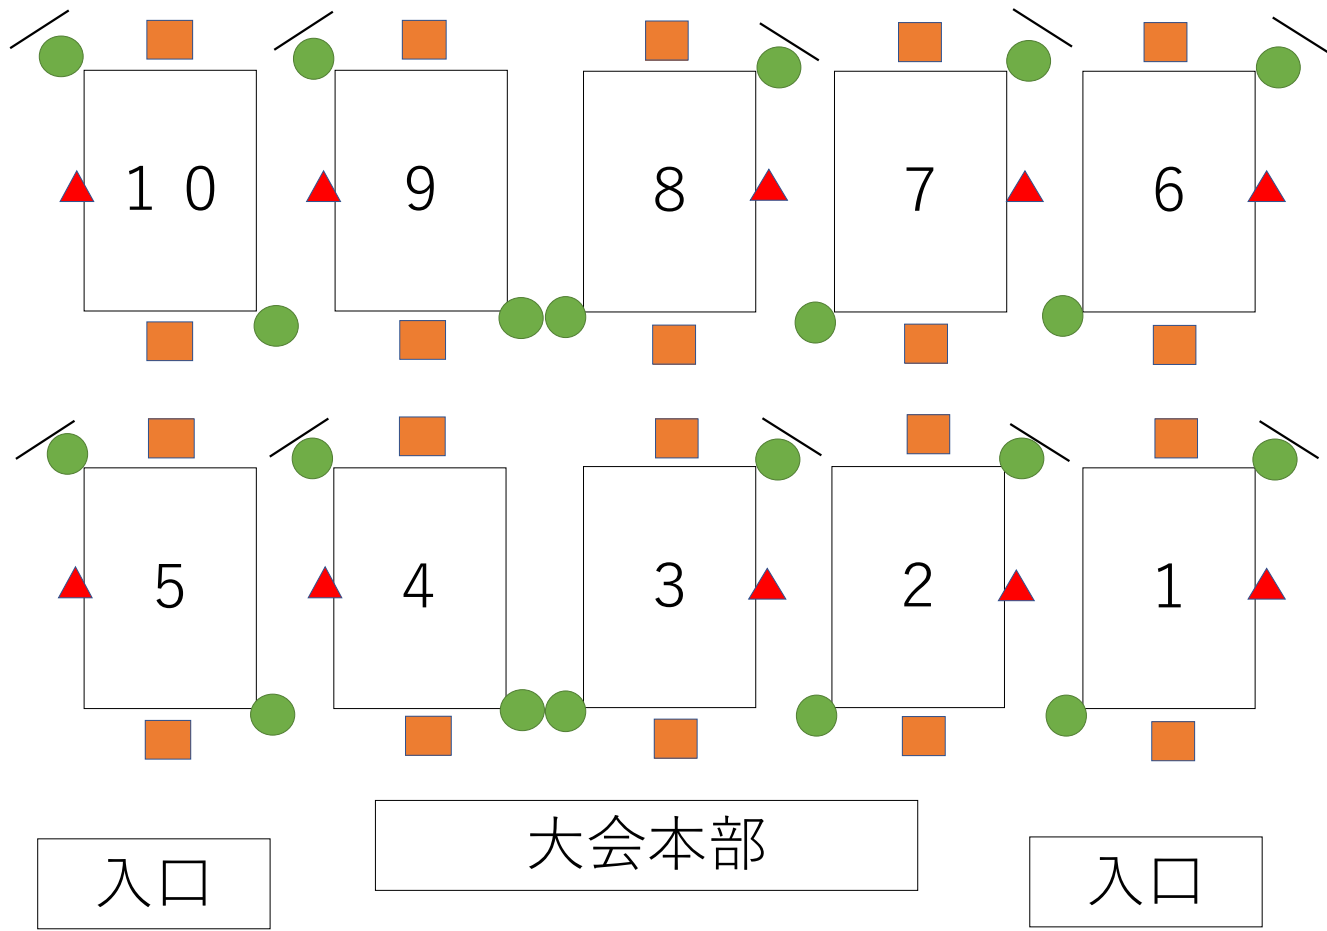

# 深川市総合体育館 会長杯用(メインコート)

	コーチ席 2席
	線審
	得点板
	審判台

|